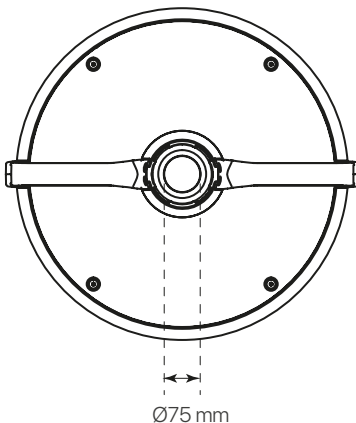

### datasheet

ref. 5551409

Nombre / Name	divo
Referencia / Reference	5551409
Materiales / Materials	Aluminio / Aluminum
Difusor / Diffuser	PC
Potencia / Power	40W
Temperatura de color / color temperature	2700K
Flujo luminoso / Lumens	4850lm
Dimable / Dimmable	ON-OFF
Ángulo de apertura / Beam angle	120°
Ángulo de inclinación / Inclination angle	-
IP	65
IK	08
F.P. / P.F.	>0,95
UGR	-
IRC / CRI	>80
Chip	PHILIPS Lumileds 3030
Driver	INVENTRONICS EUC
Vida media ( duración ) / Average life	50.000h
Clase energética / Energy class	A+
Aislamiento eléctrico / Electrical isolation	Clase I / Class I
Colores / Colors	Negro / Black
Medida exterior / Product size	Ø450mm x 523,5mm
Protección contra Sobretensiones / surge protections	10kV
Tª (ambiente/trabajo) / Tª (enviroment/work)	-30°C ~ 55°C
Input	AC100 ~ 240V
Output	DC 48V
Frecuencia / Frequency	50/60Hz
Peso / Weight	7,89kg
Certificados / Certificates	CE & RoHS
Garantía / Warranty	2 años / 2 years