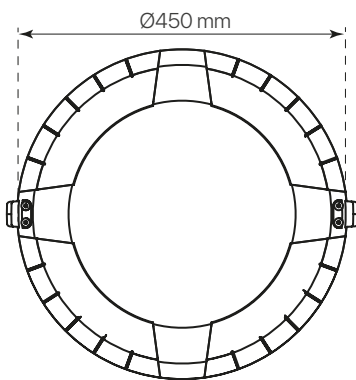

### datasheet

ref. 5551409

Nombre / Name	divo
Referencia / Reference	5551409
Materiales / Materials	Aluminio / Aluminum
Difusor / Diffuser	PC
Potencia / Power	40W
Temperatura de color / color temperature	2700K
Flujo luminoso / Lumens	4850lm
Dimable / Dimmable	ON-OFF
Ángulo de apertura / Beam angle	120°
Ángulo de inclinación / Inclination angle	-
IP	65
IK	08
F.P. / P.F.	>0,95
UGR	-
IRC / CRI	>80
Chip	PHILIPS Lumileds 3030
Driver	INVENTRONICS EUC
Vida media ( duración ) / Average life	50.000h
Clase energética / Energy class	A+
Aislamiento eléctrico / Electrical isolation	Clase I / Class I
Colores / Colors	Negro / Black
Medida exterior / Product size	Ø450mm x 523,5mm
Protección contra Sobretensiones / surge protections	10kV
Tª (ambiente/trabajo) / Tª (enviroment/work)	-30°C ~ 55°C
Input	AC100 ~ 240V
Output	DC 48V
Frecuencia / Frequency	50/60Hz
Peso / Weight	7,89kg
Certificados / Certificates	CE & RoHS
Garantía / Warranty	2 años / 2 years