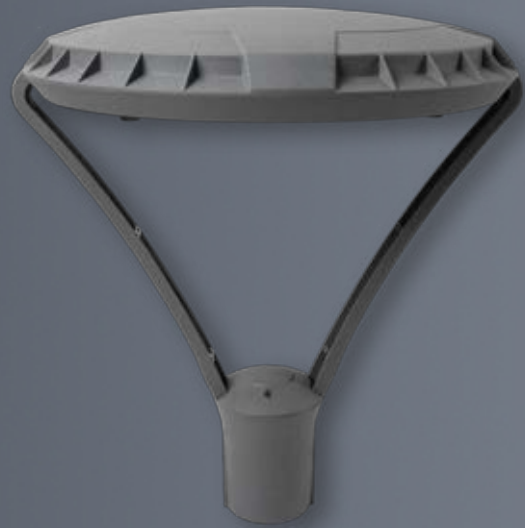

### datasheet

ref. 5551409

Nombre / Name	divo
Referencia / Reference	5551409
Materiales / Materials	Aluminio / Aluminum
Difusor / Diffuser	PC
Potencia / Power	40W
Temperatura de color / color temperature	2700K
Flujo luminoso / Lumens	4850lm
Dimable / Dimmable	ON-OFF
Ángulo de apertura / Beam angle	120°
Ángulo de inclinación / Inclination angle	-
IP	65
IK	08
F.P. / P.F.	>0,95
UGR	-
IRC / CRI	>80
Chip	PHILIPS Lumileds 3030
Driver	INVENTRONICS EUC
Vida media ( duración ) / Average life	50.000h
Clase energética / Energy class	A+
Aislamiento eléctrico / Electrical isolation	Clase I / Class I
Colores / Colors	Negro / Black
Medida exterior / Product size	Ø450mm x 523,5mm
Protección contra Sobretensiones / surge protections	10kV
Tª (ambiente/trabajo) / Tª (enviroment/work)	-30°C ~ 55°C
Input	AC100 ~ 240V
Output	DC 48V
Frecuencia / Frequency	50/60Hz
Peso / Weight	7,89kg
Certificados / Certificates	CE & RoHS
Garantía / Warranty	2 años / 2 years