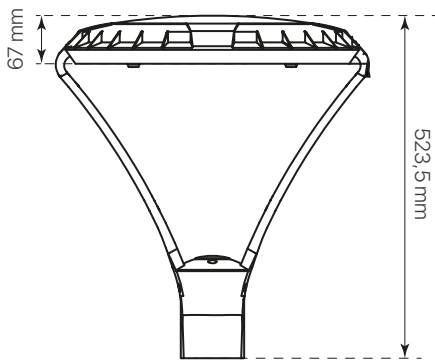

### datasheet

ref. 5551409

Nombre / Name	divo
Referencia / Reference	5551409
Materiales / Materials	Aluminio / Aluminum
Difusor / Diffuser	PC
Potencia / Power	40W
Temperatura de color / color temperature	2700K
Flujo luminoso / Lumens	4850lm
Dimable / Dimmable	ON-OFF
Ángulo de apertura / Beam angle	120°
Ángulo de inclinación / Inclination angle	-
IP	65
IK	08
F.P. / P.F.	>0,95
UGR	-
IRC / CRI	>80
Chip	PHILIPS Lumileds 3030
Driver	INVENTRONICS EUC
Vida media ( duración ) / Average life	50.000h
Clase energética / Energy class	A+
Aislamiento eléctrico / Electrical isolation	Clase I / Class I
Colores / Colors	Negro / Black
Medida exterior / Product size	Ø450mm x 523,5mm
Protección contra Sobretensiones / surge protections	10kV
Tª (ambiente/trabajo) / Tª (enviroment/work)	-30°C ~ 55°C
Input	AC100 ~ 240V
Output	DC 48V
Frecuencia / Frequency	50/60Hz
Peso / Weight	7,89kg
Certificados / Certificates	CE & RoHS
Garantía / Warranty	2 años / 2 years